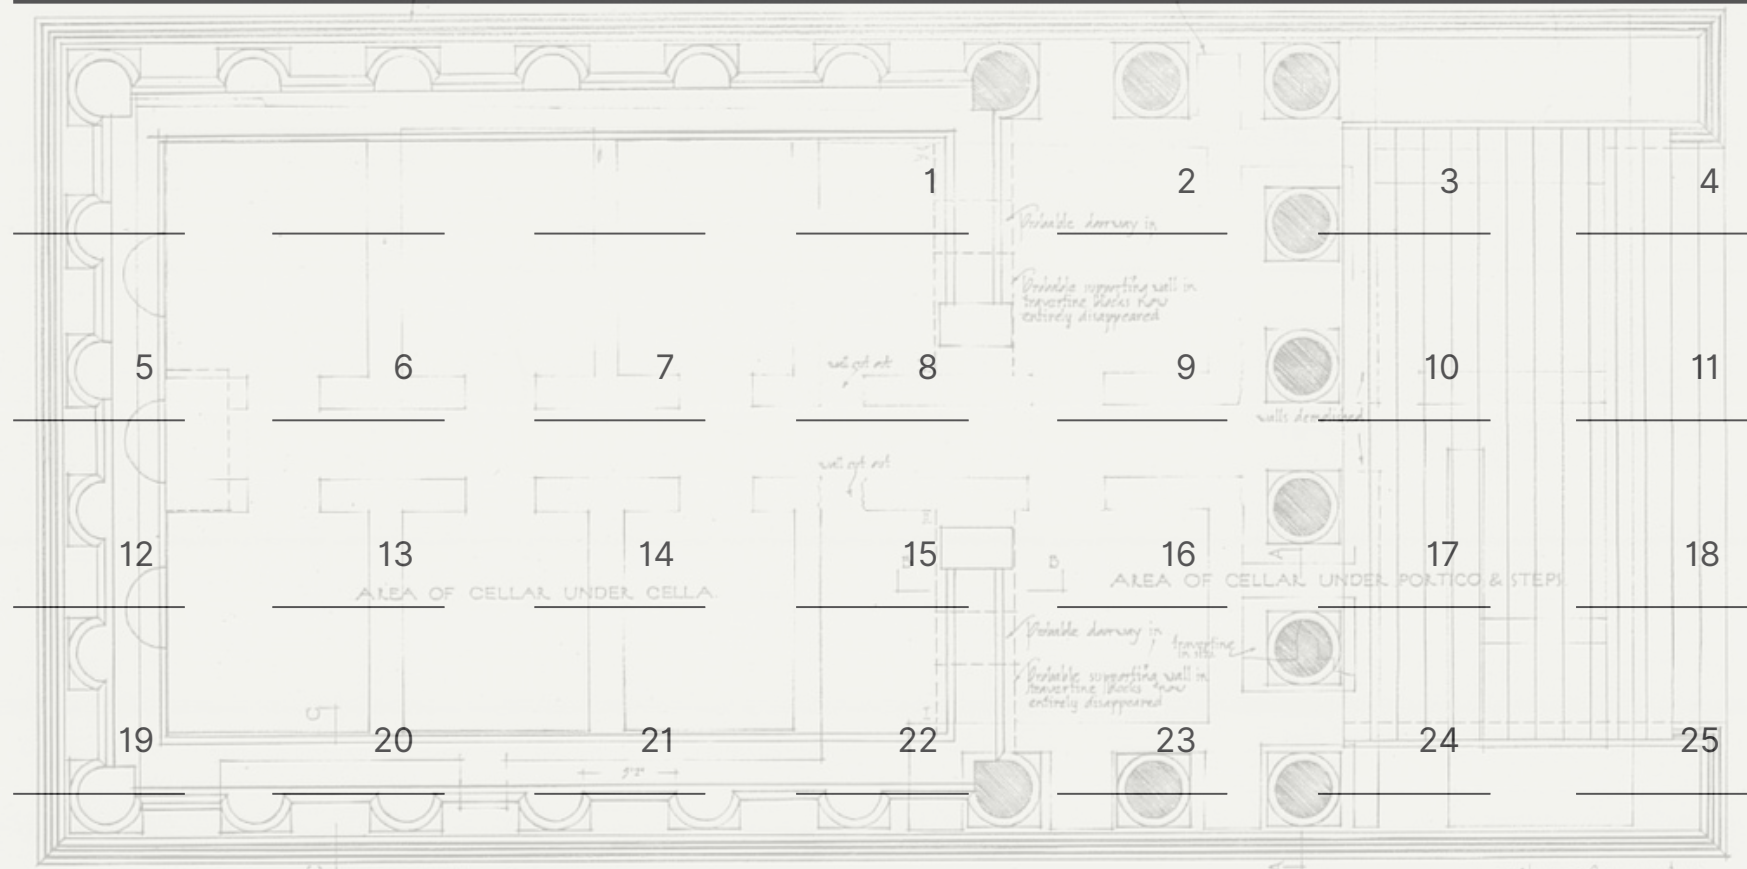

TEMPLE OF ROME AND AUGUSTUS PLAN

SUN MON TUE WED THU FRI SAT

PROPOSED RESTORATION SUPERIMPOSED ON EXISTING REMAINS OF CELLAR

BLUE LINE INDICATES EXISTING MASONRY
RED LINE INDICATES RESTORATION