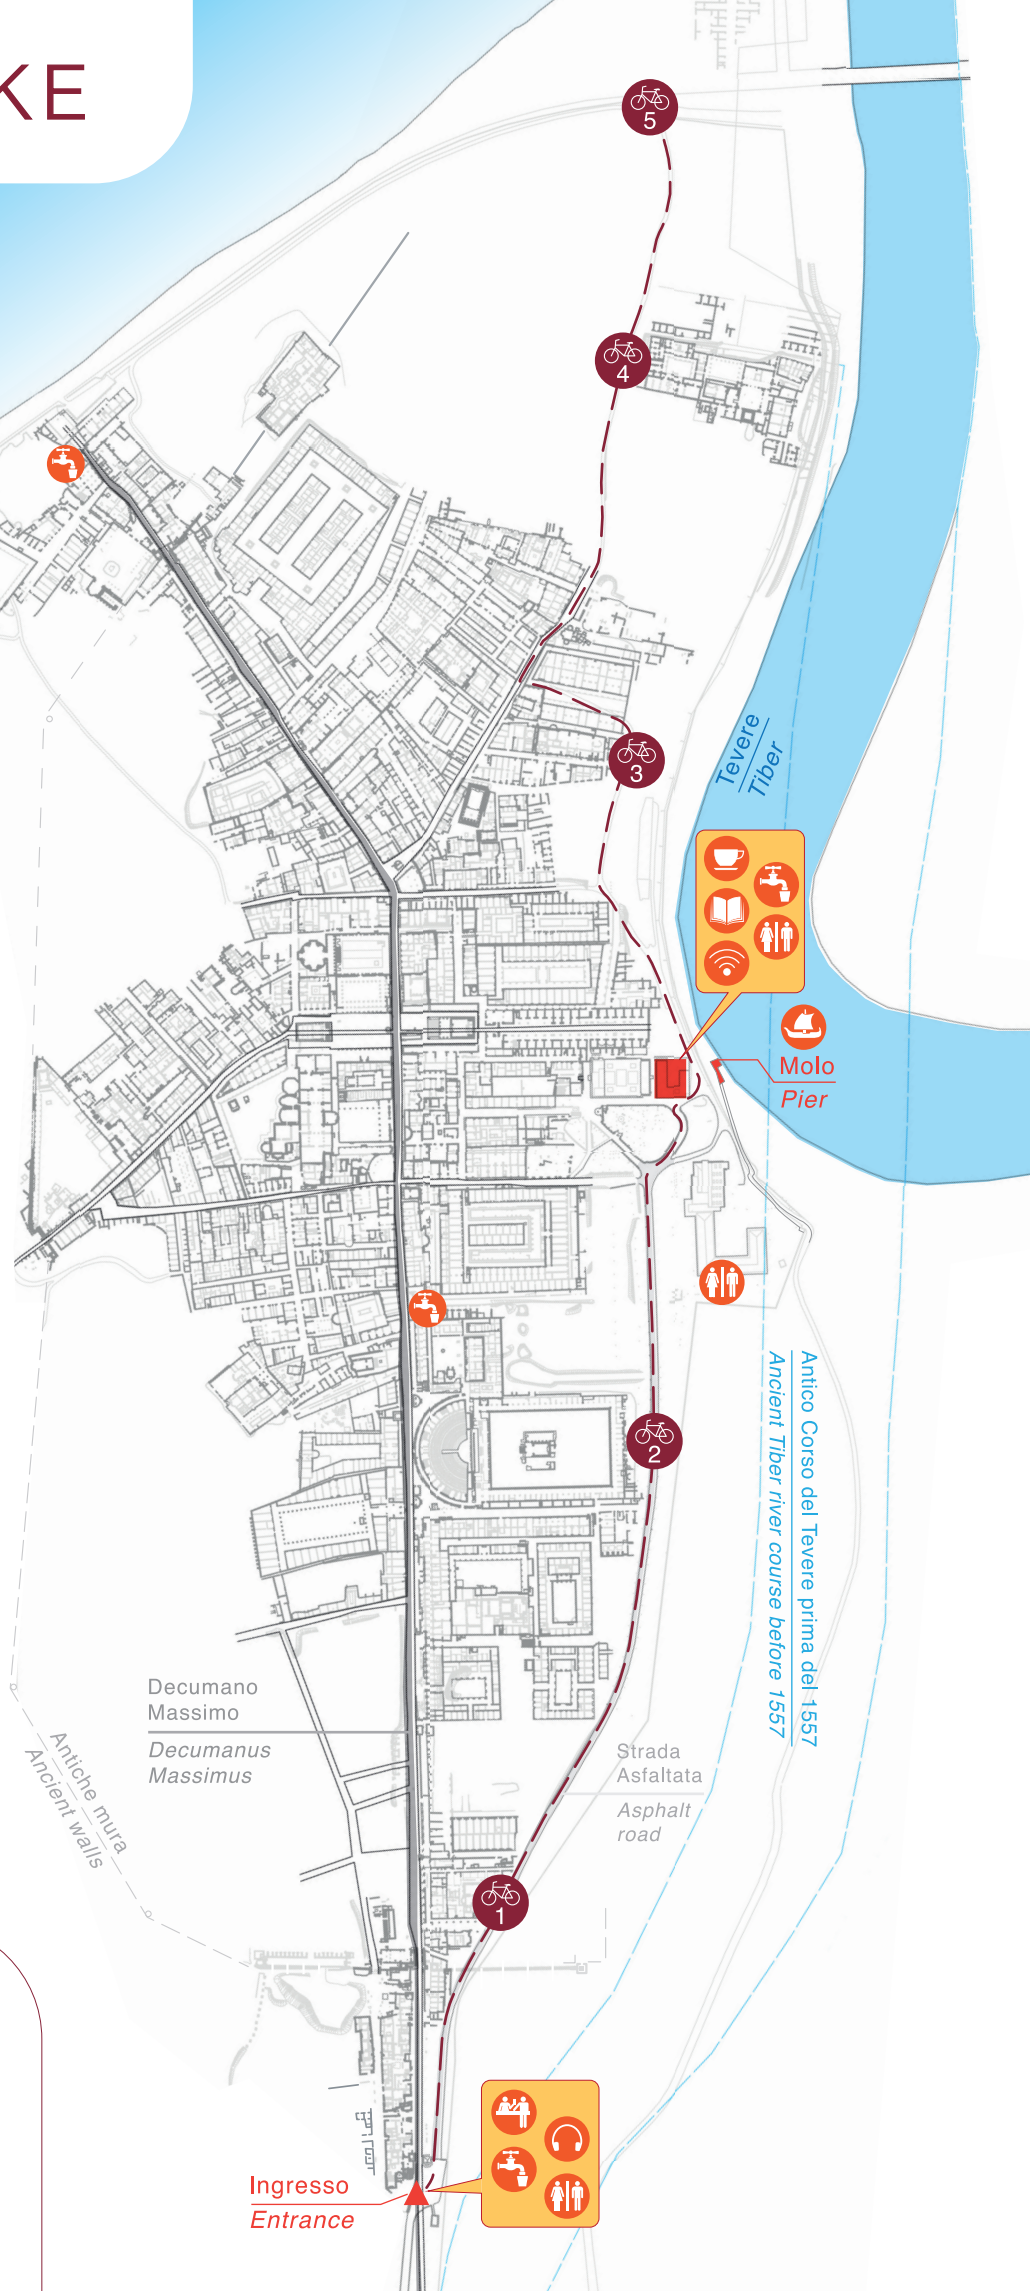

# OSTIA BIKE

Antica Spiaggia  
Ancient Beach

## Punti di sosta Stops

- 1 Terme dei Cisiarii  
*Baths of the Cisiarii*
- 2 Piazzale delle Corporazioni  
*Square of the Corporation*
- 3 Terme del Mitra  
*Baths of Mithras*
- 4 Palazzo Imperiale  
*Imperial Palace*
- 5 Cancelli presso il Ponte della Scafa  
*Gate near the bridge*

OSTIA ANTICA

ROMA

Municipio Roma X

COOP CULTURE

TIBERLAND  
Un fiume di emozioni.

h2o  
dmo  
tevere  
mare

Ingresso  
Entrance